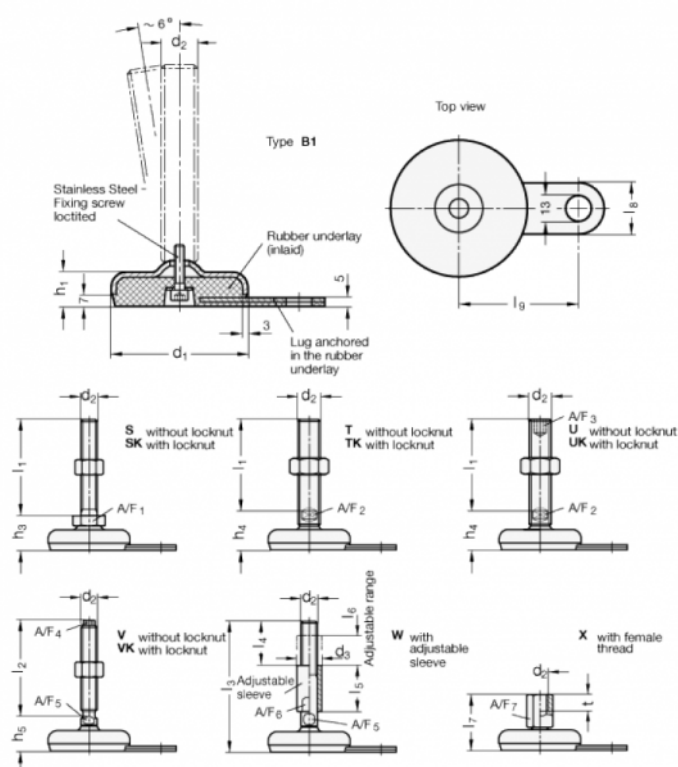

Varenummer: 203360M16201B1W

Beskrivelse: E+G Justerfod  
GN 33-60-M16-201-B1-W, Rustfast

Note: W Med justerbar bøsning, hygiejnisk version, spændeflade i bunden

## Mål

A/F5 = 12	I5 = 45
A/F6 = 20	I6 = 29
d1 = 60	I8 = 25
d2 = M16	I9 = 50
d3 = 24	
h1 = 19	
h2 = 45	
I3 = 201	